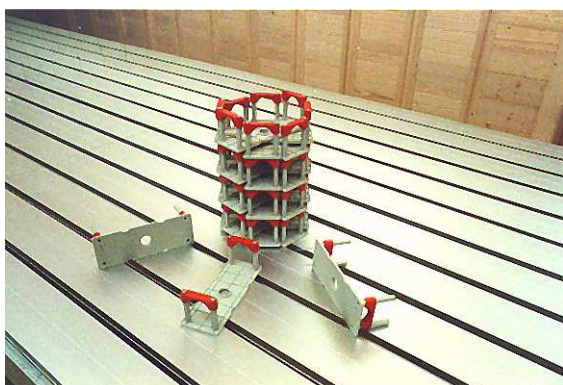

## SUPORTII VEITH SYSTEM DE FIXARE A SPANULUI

Suportii de span **VEITH SYSTEM** sunt un ajutor practic pentru fixarea spanului si incadrarii sau a sabloanelor. Acele care patrund in span vertical, de sus in jos, impiedica deplasarea foilor de span. Acest lucru este important la transportul spanului si la croitul la masina de croit cu banda sau cutit vertical.

Lungimea acelor, de 45 mm, permite si fixarea unor spanuri mai inalte, in conditii de siguranta.

Forma suportilor de fixare a spanului permite ca cei neutilizati momentan sa fie stivuiti in conditii de economie de spatiu si intr-o forma stabila.

Calitatea va fi imbunatatita, deoarece suportii de fixare a spanului pot ramane fixati in span in timpul croitului.

Manuirea suportilor este foarte simpla si rapida si permite schimbarea pozitiei lor.

Acele suportilor de fixare a spanului sunt atat de subtiri, incat permit lucrul pe orice material.